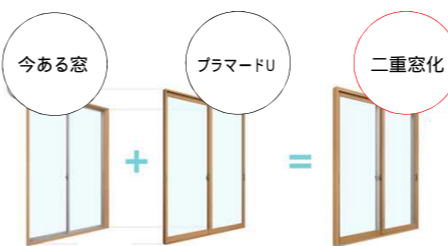

3.水を軽くきったお餅をスキレットに並べて、上からとろろ・お肉を乗せて、弱めの中火で焼いていきます。

4.焼き目が付いたらOK! マヨネーズ・お好み焼き黄身・かつおぶしをトッピングして出来上がりです。

コツ・ポイント
レンジしたお餅は、あまりドロドロにせず、形がしっかりしてる方が扱いやすいですし、スキレットで焼くときもパリッとします。

簡単なのでぜひお家でお試しください(へ-)☆

プレミアム付商品券 ”超お買い得” 10%お得に買い物できます **得**

二重窓にするだけで、この先ずっと快適生活♪♪ **リフォーム**

【快適のひみつ】 すきま風や騒音も解決!!

空気層で断熱
今ある窓(外窓)と新しい窓(内窓)の間にできる空気層が熱を伝えにくく、断熱効果を発揮します。

樹脂で断熱
プラマードUは樹脂製。樹脂はアルミの1000倍、熱を伝えにくい性能があり断熱効果を高めます。

あつという間のお手軽施工で窓の断熱性・気密性が高まり、住みやすさがぐんとアップします。1窓あたり約60分で取付できます。