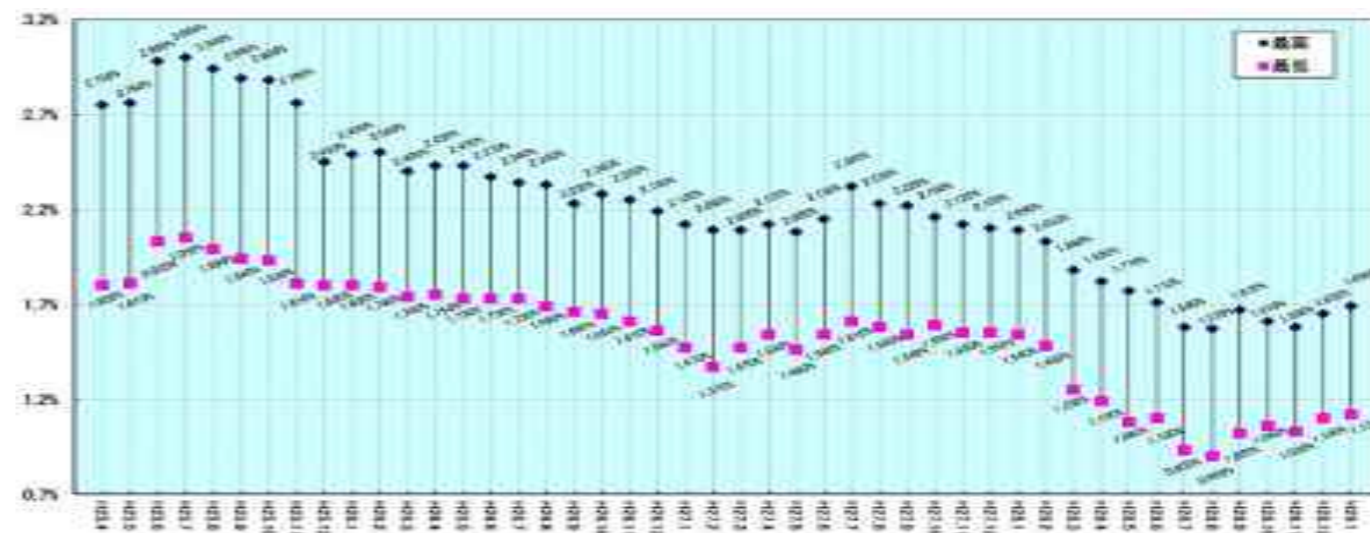

役立つ建築ニュース 住宅ローン金利上昇の気配 どうなる2017年

長期固定型の住宅ローンの代表格[フラット35]の金利が2か月連続で上昇しました。住宅金融支援機構によると、1月適用金利で利用が最も多い「返済期間21年以上35年以下(融資率9割以下)」の最低金利は1.12%となり、昨年11月の1.03%から12月の1.10%に続いて金利が上昇する結果となりました。住宅ローン金利がこのまま上昇を続けるのか。住宅市場はどうなるのか。2017年の市況について考えてみましょう。

[フラット35]お借入金利の推移(最低～最高) 平成25年4月から
<返済期間が21年以上35年以下、融資率が9割以下の場合>

平成29年1月4日現在