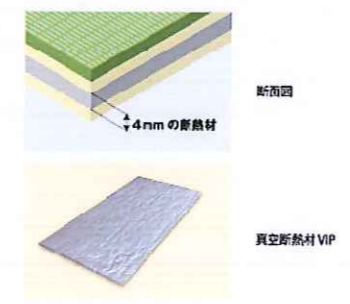

床 *畳を床断熱効果で選ぶなら【FP】VIP和畳*

新築からリフォームまで、あらゆる住宅に幅広く対応可能な次世代型の国産薄畳

畳の部屋に入ると、気持ちが落ち着く気がしませんか？
 畳の黄緑色は、人に安心感を与える色であると言われています。
 このような視覚効果のほか、天然素材であるいぐさの使用による様々な環境浄化機能が、心身に有用な影響を及ぼしているのです。

*リラックス効果 *抗菌効果 *吸着効果 *調湿効果 *緩衝性
 *学習効果 など、畳が持つ効果にはさまざまなものがあります。
 FPの畳のいぐさは伝統ある熊本県産を使用しています。国内シェア95%を占める日本一のいぐさ生産地は熊本県。歴史的文化財の再生にも、高品質な熊本県産のいぐさが使用されてきました。

厚さは5mmの断熱材挿入で保湿性アップ！
 芯材内部に挿入されている真空断熱材の厚さを4mmまで圧縮できたことで実現可能となった製品です。新築はもちろんのこと、既存住宅においてもフローリング床に置くことで断熱化が可能となります。

畳床は適度に空気を含んでいるため、衝撃を吸収する性質があります。畳を敷くことで、足音やテレビ音量などの生活音を和らげることができるので、隣家や階下への物音が気になる方にもおすすめです！