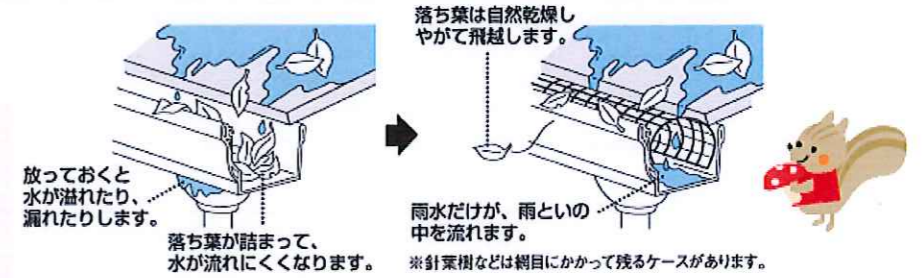

スマートハウスについて詳しく知りたい方は当社まで!!

HPIにも載っています♪

メンテナンスについて

台風の多いこの季節、雨樋がつまっていたら雨水が流れず溢れてしまい、雨樋の意味がなくなってしまいます。

雨樋が詰まる原因は落ち葉や小枝、または根っこなどです。

詰まったままにしていると、雨漏りの原因になることもあるようです。

雨樋が詰まってから取り除くのではなく、詰まる前にネットを取り付けるなどして防ぐ方法もあります! お手入れが楽になりますよ!