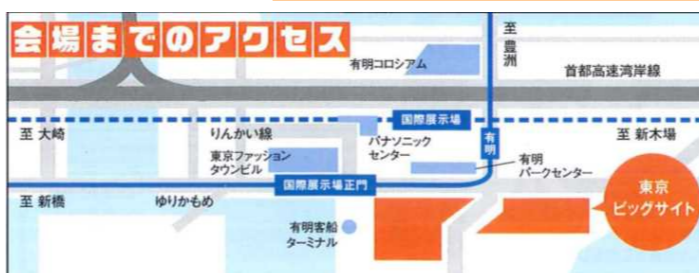

東日本大震災直後、大地震に対する意識が高まり、万が一を考え、防災用品などを備える方が急増しました。

あれから3年。その意識は継続されているかというふと疑問を感じます。

「忘れたところにやってくる」それが地震です。そのときに備え、正しい知識や準備を『住まいの耐震博覧会』でぜひ身につけてください。

興味のある方は、お気軽に Saiken スタッフにお申し付け下さい!

詳しい情報は www.nicefair.com