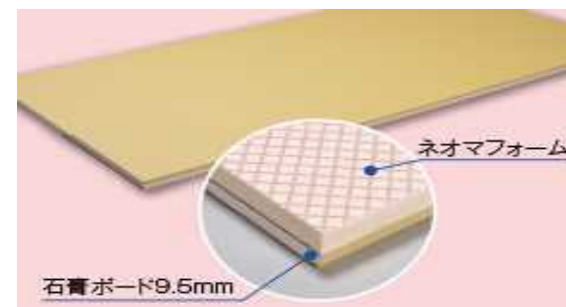

みんなを待ってるよ~

直接見て建物の良さをありのまま感じてください

**ファミリーぽっかぽか**

茨城県那珂市菅谷字大木内964-1

**\*ファミリーぽっかぽかとは\***

サービス付高齢者向け住宅とは、ご自宅に住み続けることが困難になった時に、「生活には不安があるが、自分の生活をしていきたい」や、「見守りや介護が受けられれば生活していける」と思っている方に、住み慣れた地域で、適切な介護を受けて安心して暮らしていける住宅です。

**3月12日~15日の4日間** 《是非ご来場ください！0296-37-4541までどうぞ！！》

**寒さ対策 リフォームにオススメ！壁を壊さずリフォーム！**

**\*扇風機を天井に向けて使う\***

...天井には温かい空気が溜まっているので、その空気を扇風機で循環させてあげてください。

**\*床にコルマットを敷き詰める\***

...素足で歩いても柔らかくて気持ちがいいです。防寒効果に加え、下の効果音や、ソファやベッドを置くことによる床の傷も防げます。一畳あたり18ピースが目安です。

**あとは... ネオマ断熱ボード**

既存の壁、天井内側から接着剤とビスで取り付ける簡単施工。解体に伴う廃材もほとんどなく、工事も軽微で、住みながら施工が可能です。

ペレットストーブ

メーカー名: EDIL KAMIN(エディルカミン)  
機種名: MICRON(ミクロン)

暖房方式	温風ファン	輻射式	
着火方式	自動 内蔵ヒーター	手動 着火剤	
タイマー機能	着火タイマー	消火タイマー	プログラム機能