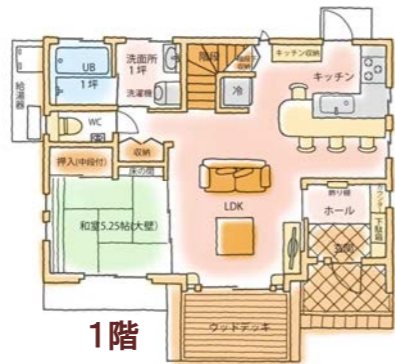

かわいく賢い。やさしく強い。

他パターンも
あります！

住むほど
なるほど
超高性能住宅

無駄のない広さ35坪で、キッチンとダイニングテーブルを一体！
シンプルなかにもアレンジをきかせて”自分だけの住宅造り”

健康に良い！光熱費削減！保証があるから安心！！

24時間換気システム付です。結露がほとんどありません！
家中の温度差もほとんどない！高血圧・アレルギー・リウマチに快適な生活を実現させます。

シックハウス対策もバッチリ☆ ”おまかせください”