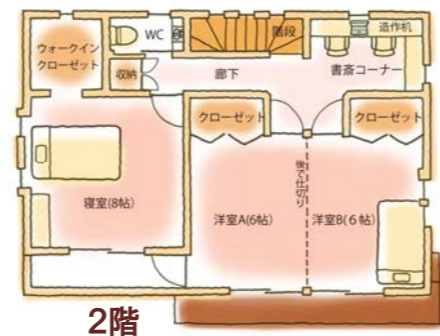

かわいく賢い。やさしく強い。

他パターンも
あります！

住むほど
なるほど
超高性能住宅

無駄のない広さ35坪で、キッチンとダイニングテーブルを一体！
シンプルなかにもアレンジをきかせて”自分だけの住宅造り”

健康に良い！光熱費削減！保証があるから安心！！

24時間換気システム付です。結露がほとんどありません！
家中の温度差もほとんどない！高血圧・アレルギー・リウマチに快適な生活を実現させます。

シックハウス対策もバッチリ☆ ”おまかせください”